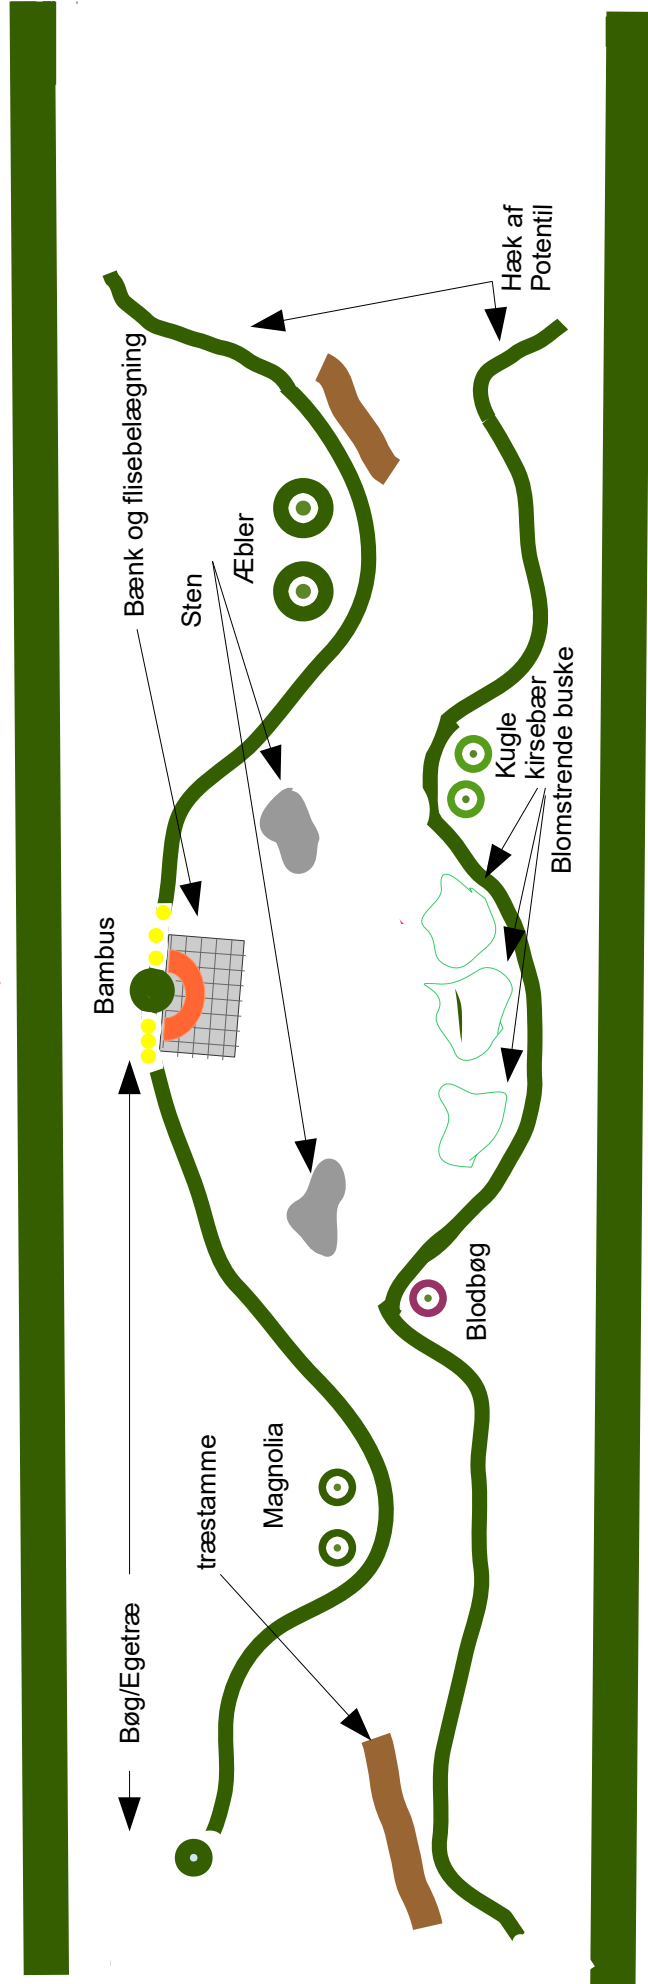

FORSLAG TIL ANLÆG PÅ FÆLLESAREAL

Eksisterende spirea hæk

STI

STAMVEJ

Eksisterende spirea hæk

Området tænkes anvendt som gennemgang til legeplads med enkel opholdsplads

Arealet er græs

Hæk planter er meget langsomtvoksende og fås i forsk farver, har lang blomstringstid

Bænk ved egetræ står på flisebelægning

Træstammer let nedgravet

ANDELSBOLIGER