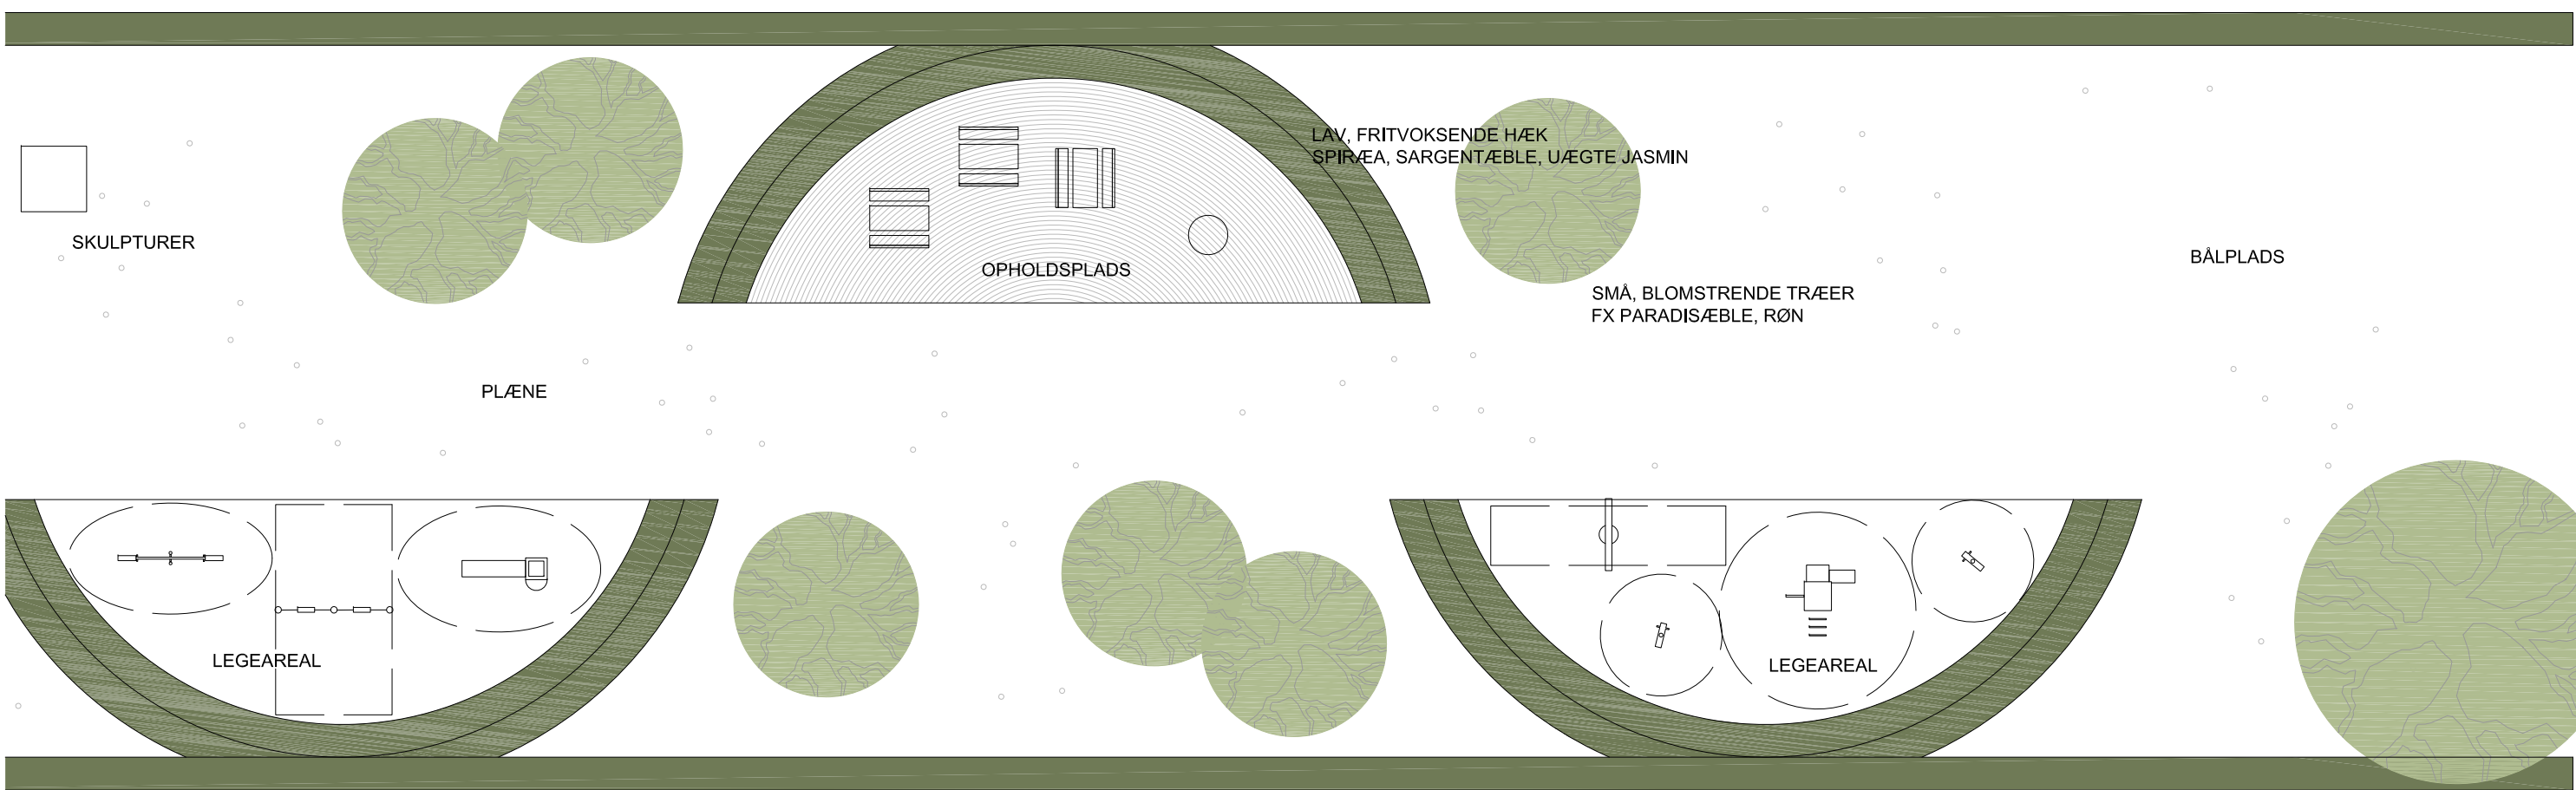

PRIVATHAVER

STI

PRIVATHAVER

**VELDSPARKEN - TJELE**

**Sagsnr.: 1411**

Dato: 22. dec. 2014

FÆLLESAREALET  
Skitseforslag  
Øst

Tegn.nr.: 1.2.2  
Mål: 1:200