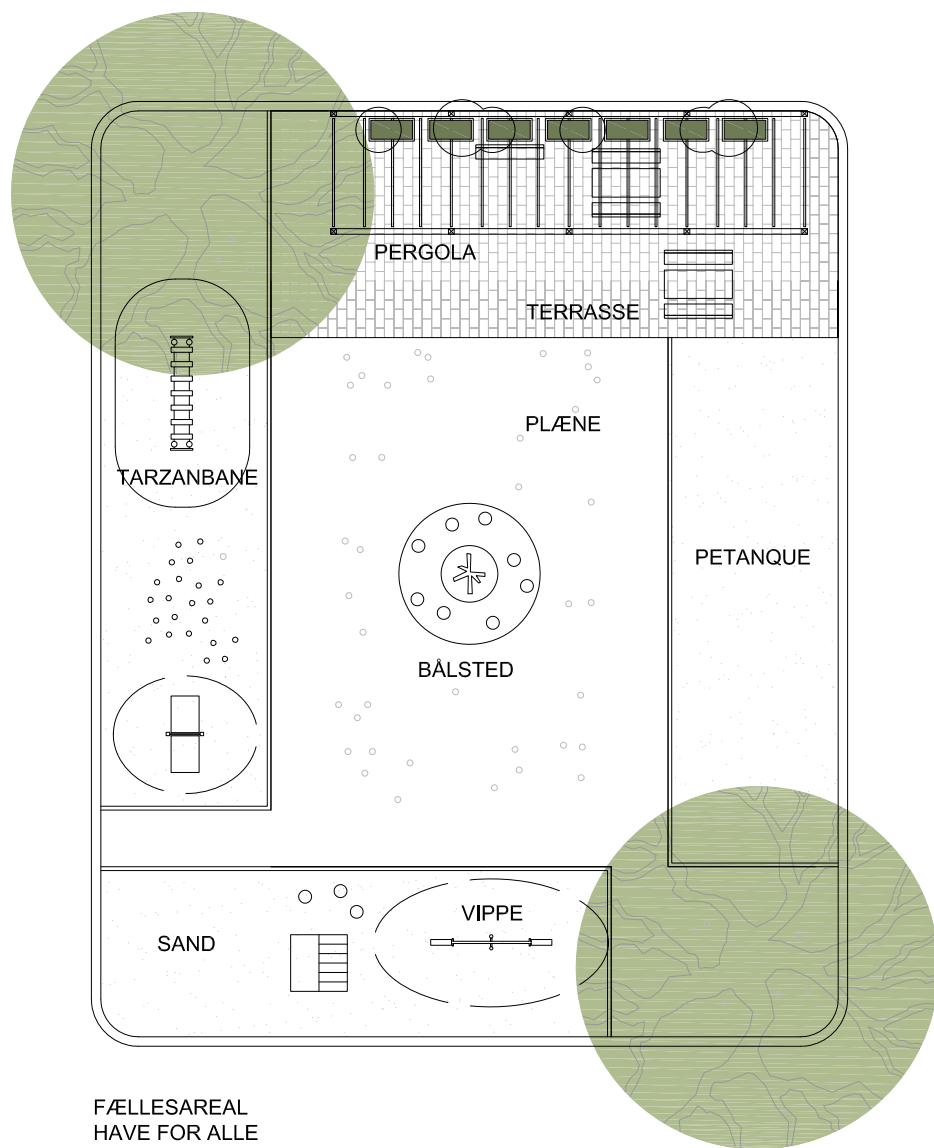

OBS! AREALER ER IKKE OPMÅLT.
 SKITSEN ER VEJLENDE OG SKAL TILPASSES FAKTISKE
 FORHOLD.

FÆLLESAREAL
 EKSISTERENDE FORHOLD

FÆLLESAREAL
 BASIS-ELEMENTER

FÆLLESAREAL
 OPHOLD & PRYDHAVE

FÆLLESAREAL
 HAVE FOR ALLE

VELDSPARKEN - TJELE

Sagsnr.: 1411

Dato: 30. marts 2015

FIRKANTERNE
 Skitseforslag - rev. a
 Eksempler på indretning / 1

Tegn.nr.: 1.3.1a
 Mål: 1:200

Udarb.: DS

Studsgaard Landskab
 Løgtelvej 91b - DK8543 Hornslet