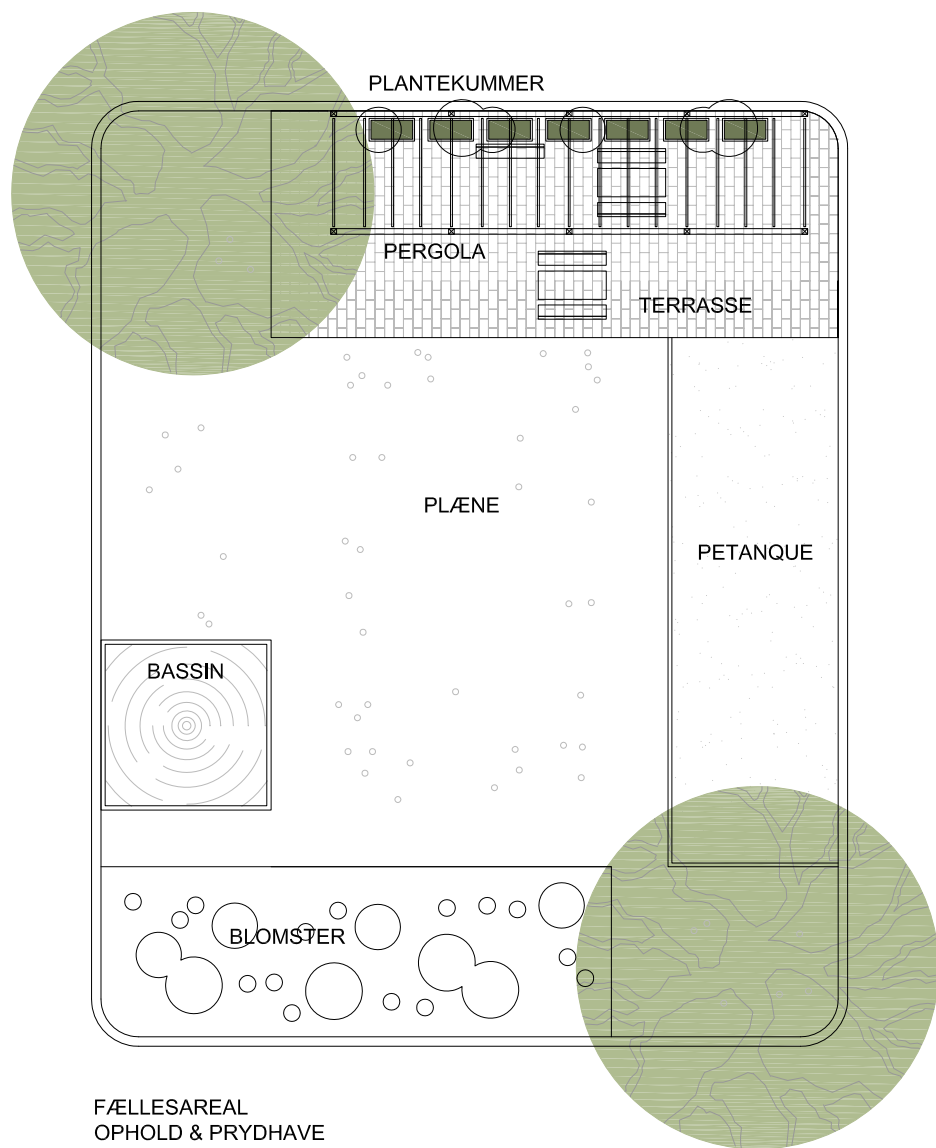

OBS! AREALER ER IKKE OPMÅLT.
 SKITSEN ER VEJLENDE OG SKAL TILPASSES FAKTISKE
 FORHOLD.

FÆLLESAREAL
 EKSISTERENDE FORHOLD

FÆLLESAREAL
 BASIS-ELEMENTER

FÆLLESAREAL
 OPHOLD & PRYDHAVE

FÆLLESAREAL
 HAVE FOR ALLE

VELDSPARKEN - TJELE

Sagsnr.: 1411

Dato: 30. marts 2015

FIRKANTERNE
 Skitseforslag - rev. a
 Eksempler på indretning / 1

Tegn.nr.: 1.3.1a
 Mål: 1:200

Udarb.: DS

Studsgaard Landskab
 Løgtelvej 91b - DK8543 Hornslet