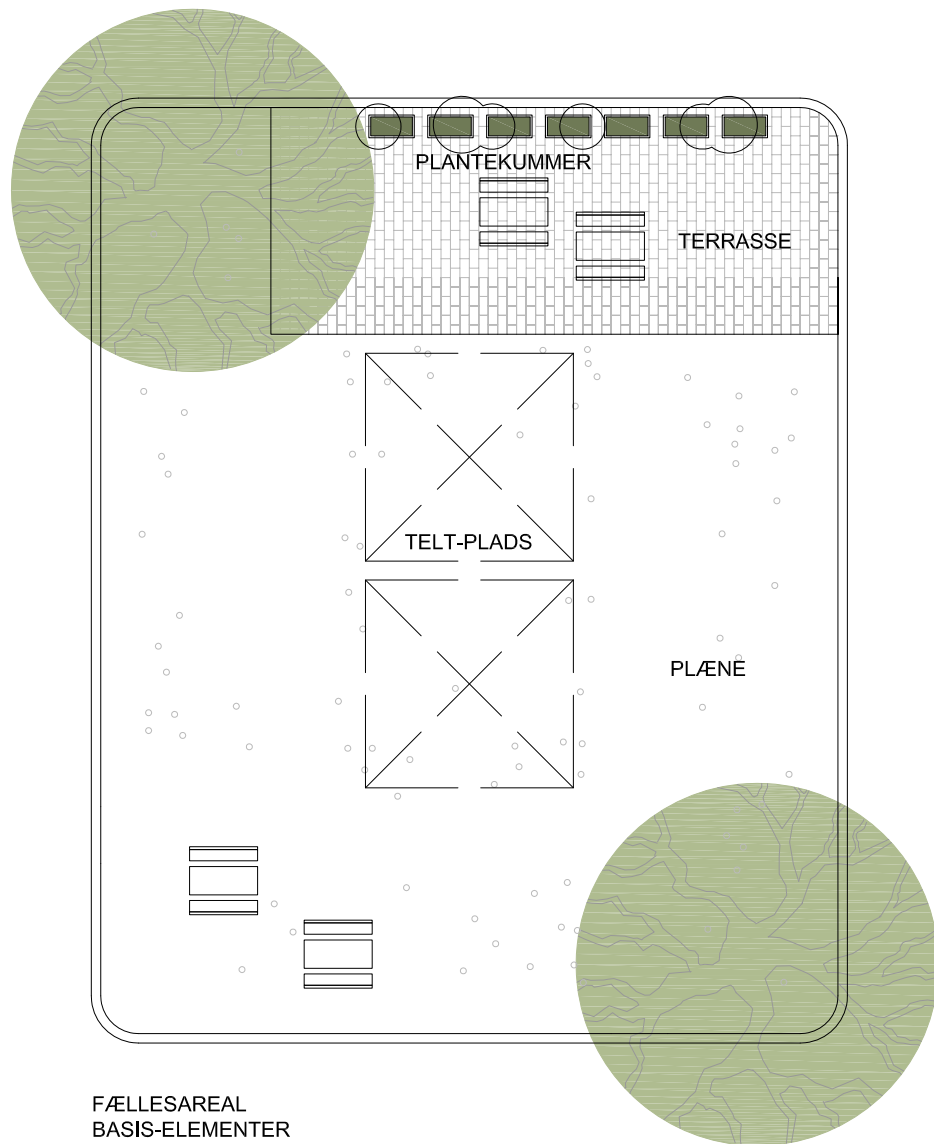

OBS! AREALER ER IKKE OPMÅLT.
 SKITSEN ER VEJLENDE OG SKAL TILPASSES FAKTISKE
 FORHOLD.

FÆLLESAREAL
 EKSISTERENDE FORHOLD

FÆLLESAREAL
 BASIS-ELEMENTER

FÆLLESAREAL
 OPHOLD & PRYDHAVE

FÆLLESAREAL
 HAVE FOR ALLE

VELDSPARKEN - TJELE

Sagsnr.: 1411

Dato: 30. marts 2015

FIRKANTERNE
 Skitseforslag - rev. a
 Eksempler på indretning / 1

Tegn.nr.: 1.3.1a
 Mål: 1:200

Udarb.: DS

Studsgaard Landskab
 Løgtelvej 91b - DK8543 Hornslet