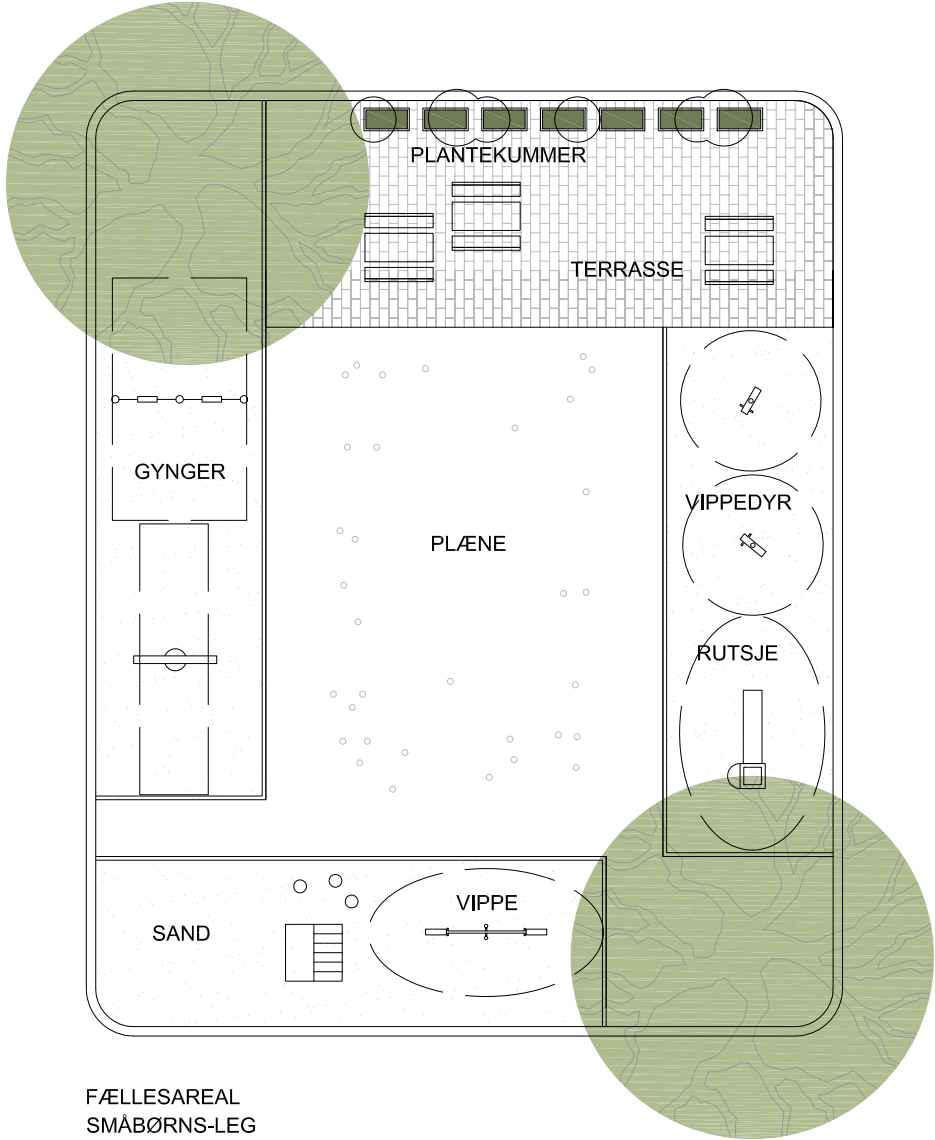

OBS! AREALER ER IKKE OPMÅLT.
SKITSEN ER VEJLENDE OG SKAL TILPASSES FAKTISKE
FORHOLD.

FÆLLESAREAL
SMÅBØRNS-LEG

FÆLLESAREAL
STØRRE BØRNS-LEG

FÆLLESAREAL
DEL-ELEMENTER

FÆLLESAREAL
TREKANTEN

VELDSPARKEN - TJELE

Sagsnr.: 1411

Dato: 30. marts 2015

Tegn.nr.: 1.3.2a

Mål: 1:200

Udarb.: DS

FIRKANTERNE
Skitseforslag - rev. a
Eksempler på indretning / 2