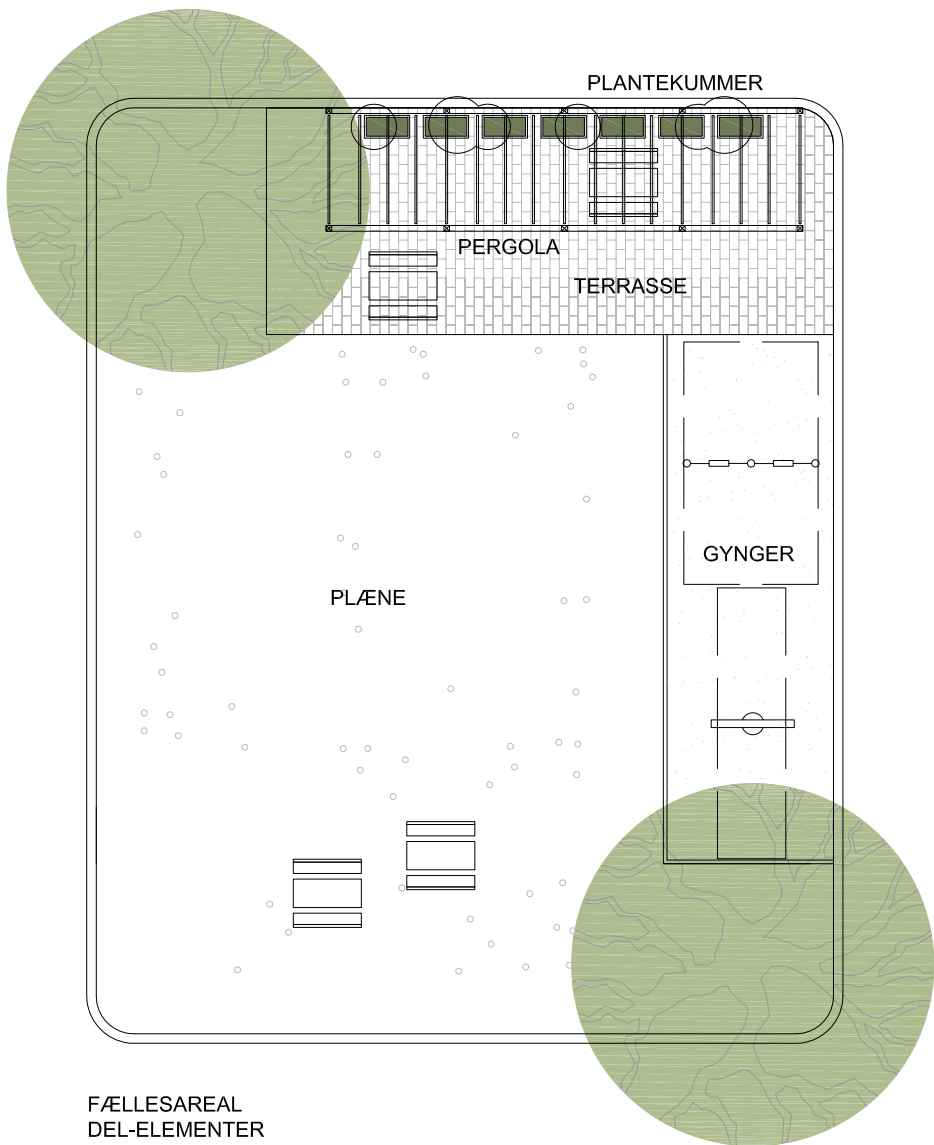

OBS! AREALER ER IKKE OPMÅLT.
SKITSEN ER VEJLENDE OG SKAL TILPASSES FAKTISKE
FORHOLD.

FÆLLESAREAL
SMÅBØRNS-LEG

FÆLLESAREAL
STØRRE BØRNS-LEG

FÆLLESAREAL
DEL-ELEMENTER

FÆLLESAREAL
TREKANTEN

VELDSPARKEN - TJELE

Sagsnr.: 1411

Dato: 30. marts 2015

Tegn.nr.: 1.3.2a

Mål: 1:200

Udarb.: DS

FIRKANTERNE
Skitseforslag - rev. a
Eksempler på indretning / 2