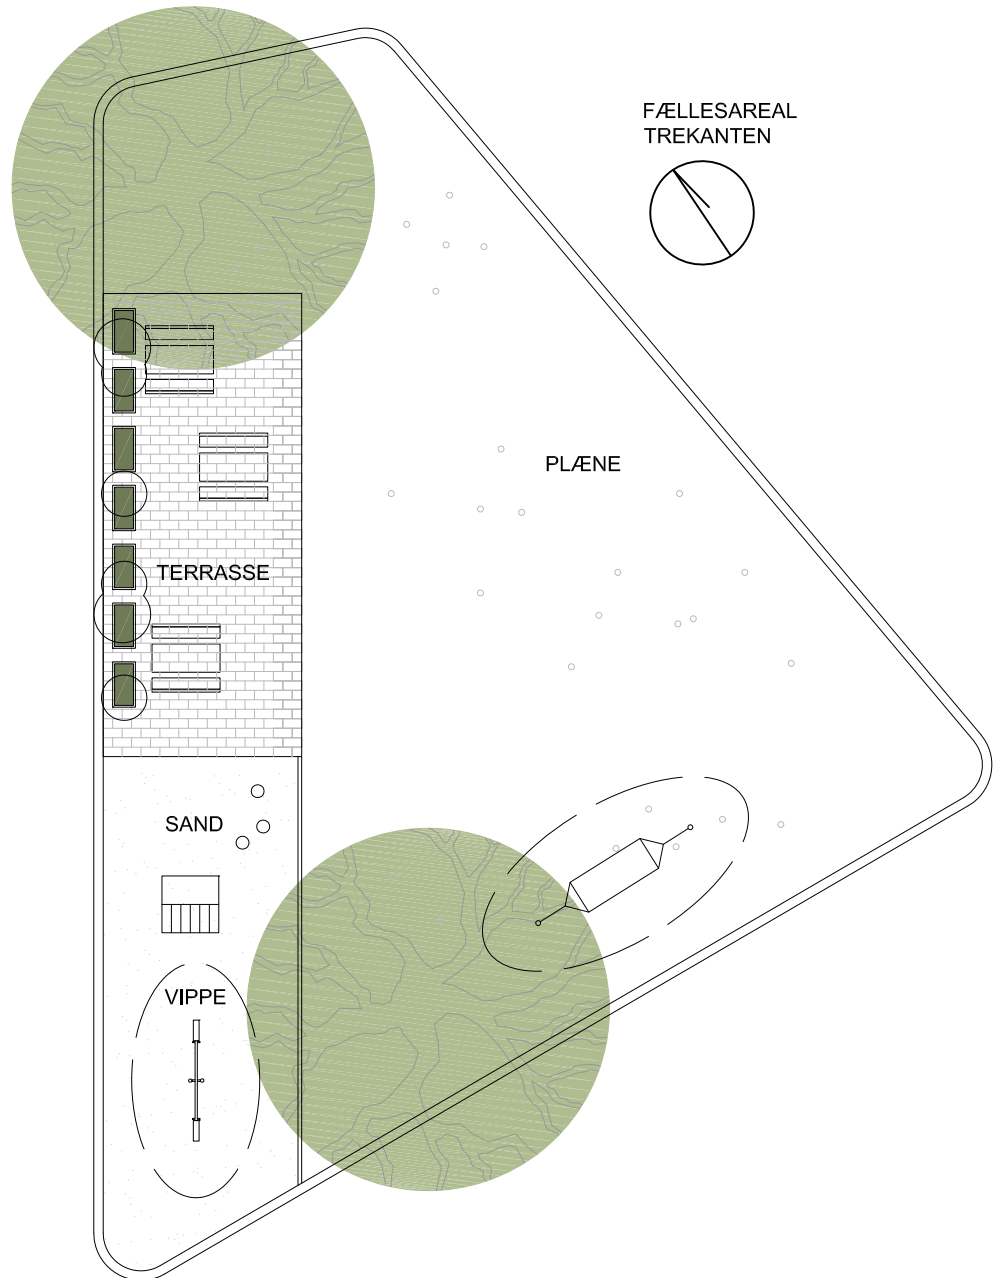

OBS! AREALER ER IKKE OPMÅLT.
SKITSEN ER VEJLENDE OG SKAL TILPASSES FAKTISKE
FORHOLD.

FÆLLESAREAL
SMÅBØRNS-LEG

FÆLLESAREAL
STØRRE BØRNS-LEG

FÆLLESAREAL
DEL-ELEMENTER

FÆLLESAREAL
TREKANTEN

VELDSPARKEN - TJELE

Sagsnr.: 1411

Dato: 30. marts 2015

Tegn.nr.: 1.3.2a

Mål: 1:200

Udarb.: DS

FIRKANTERNE
Skitseforslag - rev. a
Eksempler på indretning / 2