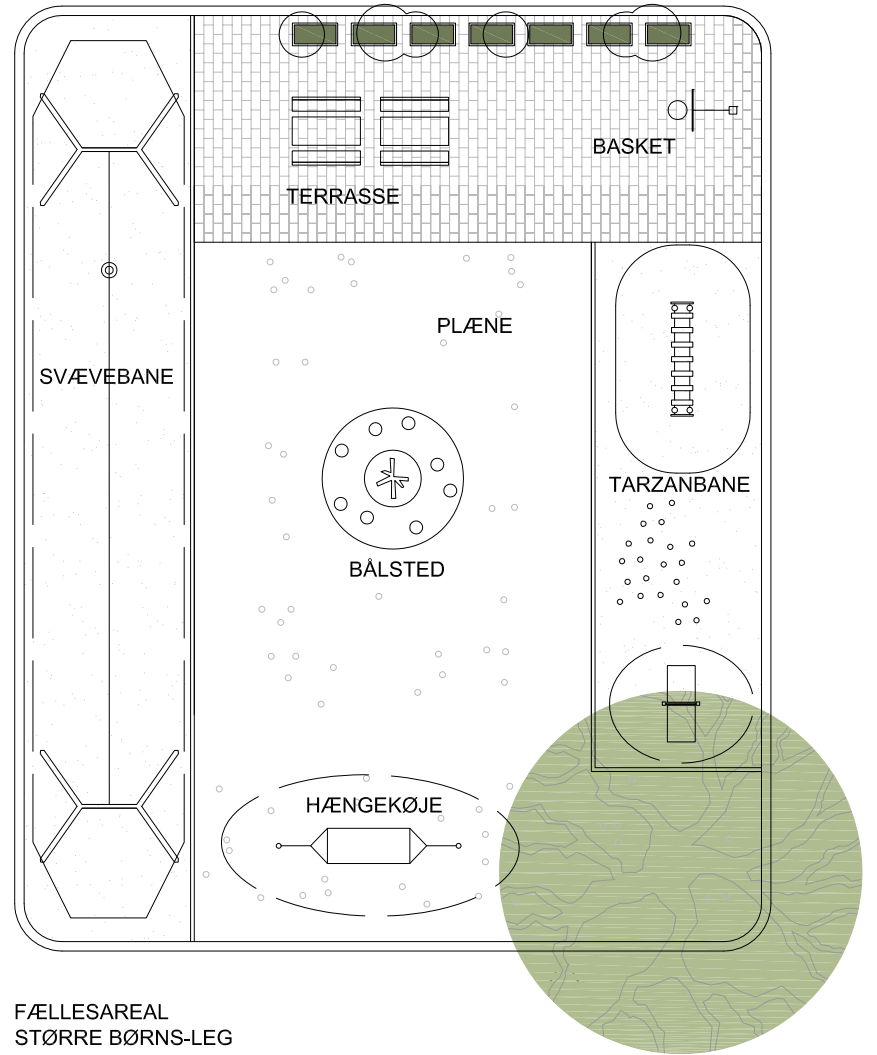

OBS! AREALER ER IKKE OPMÅLT.
SKITSEN ER VEJLENDE OG SKAL TILPASSES FAKTISKE
FORHOLD.

FÆLLESAREAL
SMÅBØRNS-LEG

FÆLLESAREAL
STØRRE BØRNS-LEG

FÆLLESAREAL
DEL-ELEMENTER

FÆLLESAREAL
TREKANTEN

VELDSPARKEN - TJELE

Sagsnr.: 1411

Dato: 30. marts 2015

Tegn.nr.: 1.3.2a

Mål: 1:200

Udarb.: DS

FIRKANTERNE
Skitseforslag - rev. a
Eksempler på indretning / 2